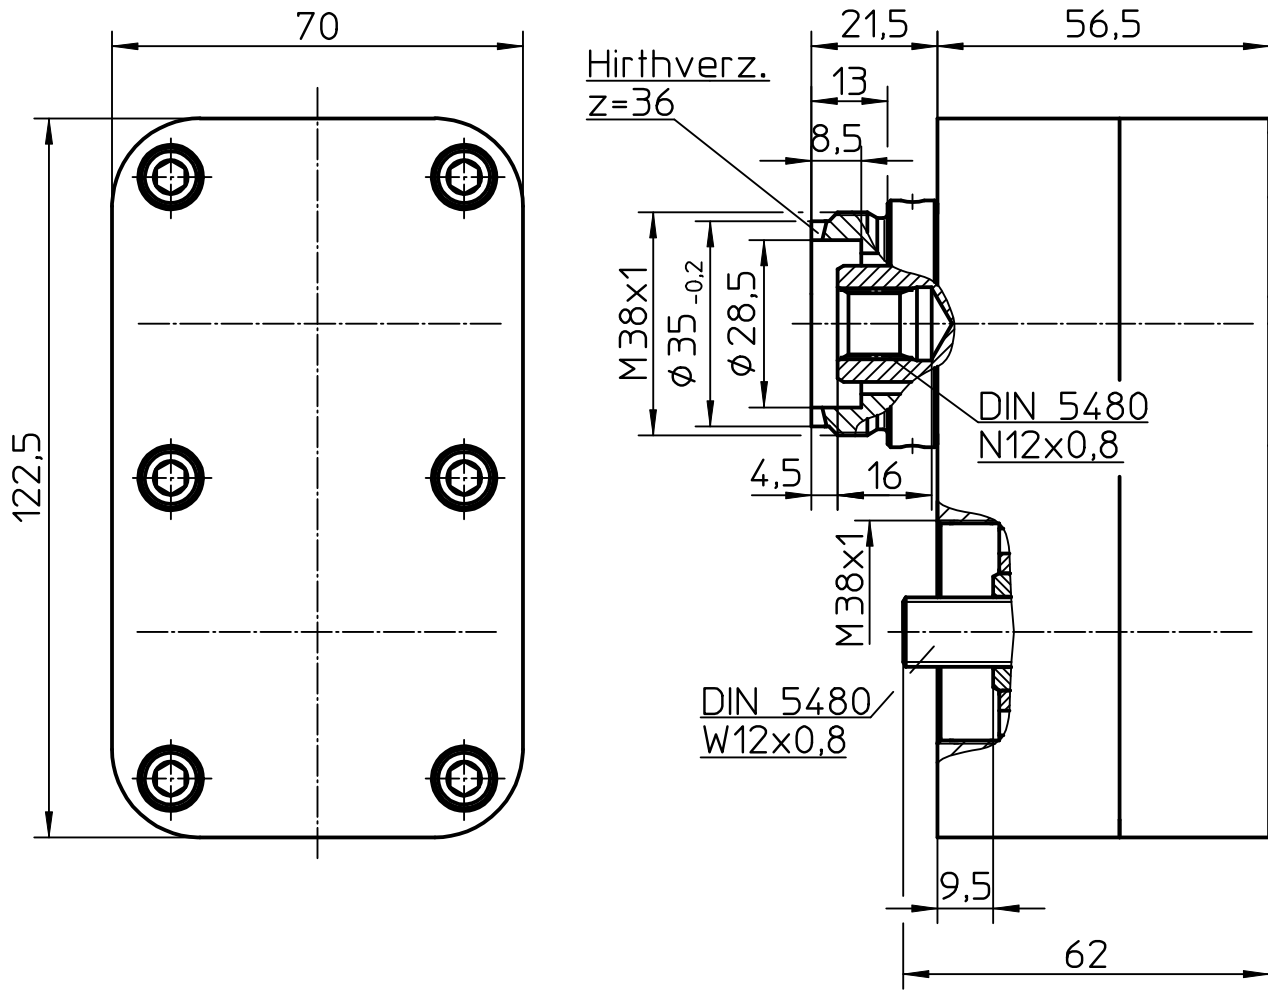

SCHWABEN
PRAEZISION

HOPF-Umlenkgetriebe

Baureihe 1

(Typ 2)

SN 708.280

Änderungen vorbehalten!

SPN-Nr .	Art.Nr .	i
02625.0064.025040.9	113384	1,1