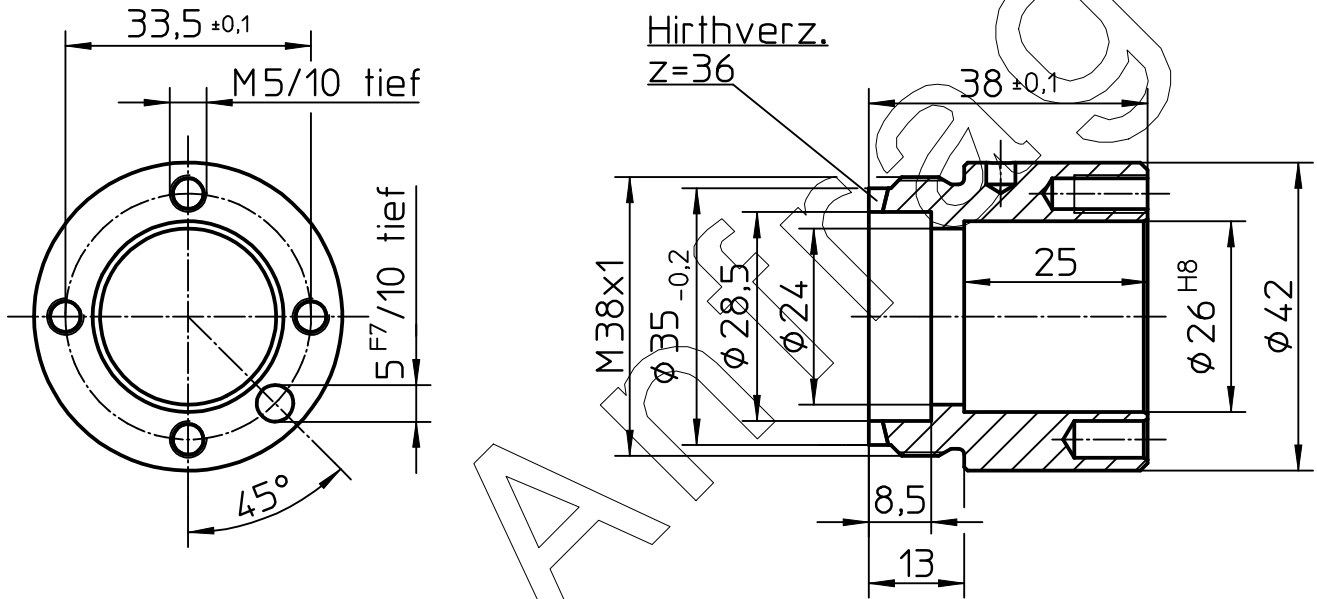

HOPF-Adapter

Baureihe 1

(Typ 2)

SN 708.076

Änderungen vorbehalten!

SPN-Nr .	Art .Nr .
02625.0068.061220.3	115875

SCHWABEN
PRAEZISION

HOPF-Adapter

Baureihe 2

(Typ 2)

SN 708.077

Änderungen vorbehalten!

SPN-Nr .	Art .Nr .
02625.0070.061240.3	118355