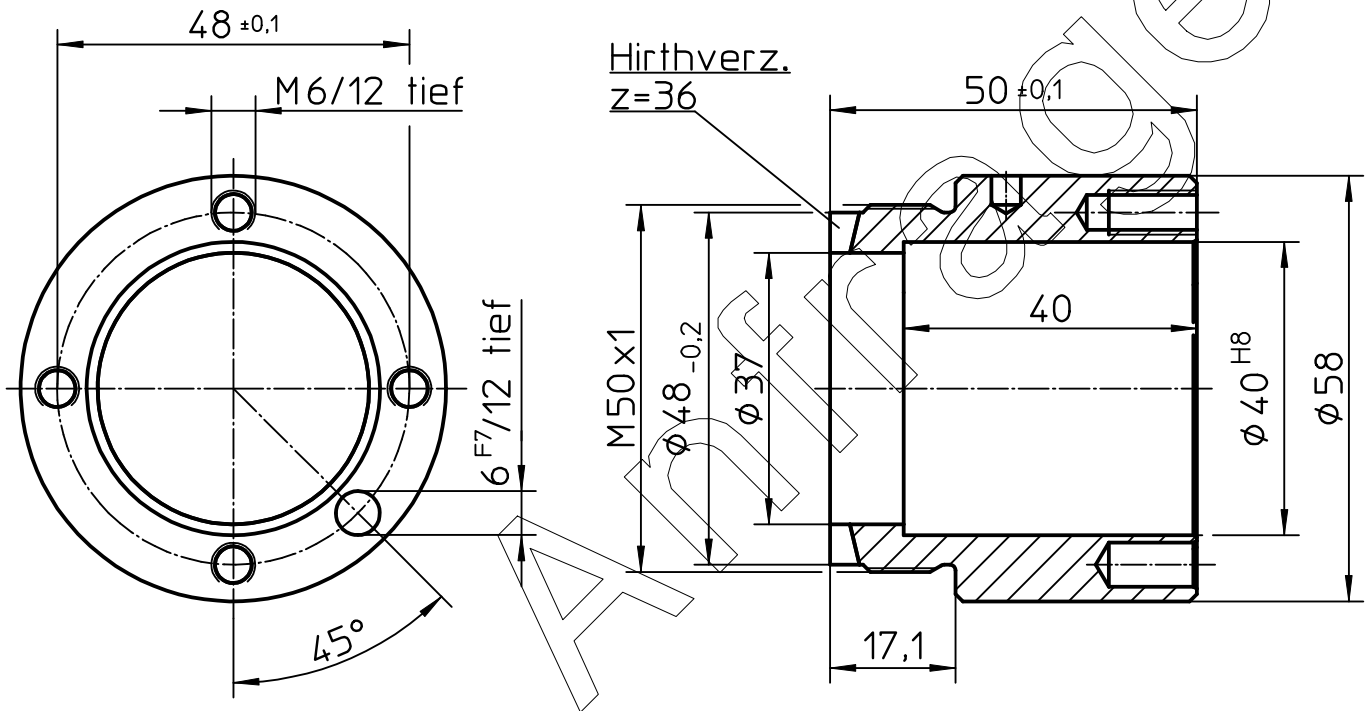

HOPF-Adapter

Baureihe 1

(Typ 2)

SN 708.076

Änderungen vorbehalten!

SPN-Nr .	Art .Nr .
02625.0068.061220.3	115875

SCHWABEN
PRAEZISION

HOPF-Adapter

Baureihe 2

(Typ 2)

SN 708.077

Änderungen vorbehalten!

SPN-Nr .	Art .Nr .
02625.0070.061240.3	118355