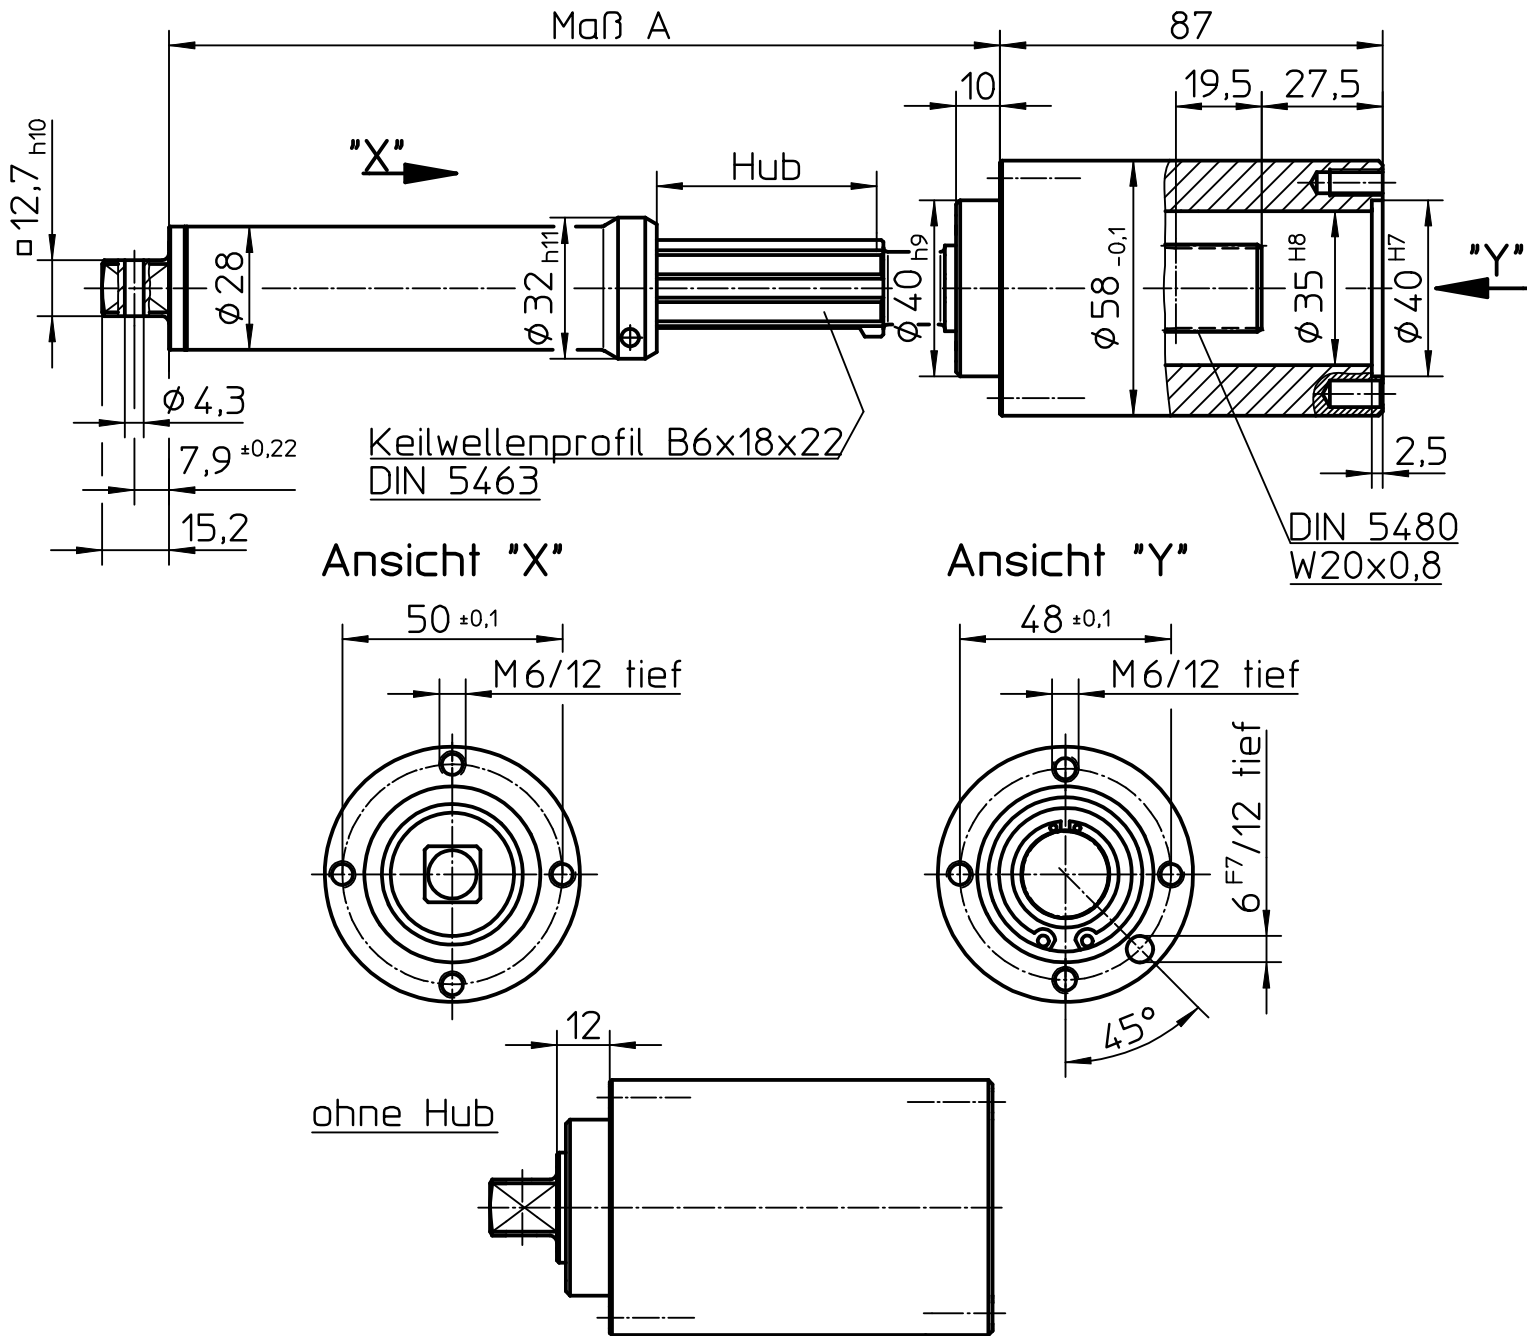

Änderungen vorbehalten!

SPN-Nr .	Art.Nr .	Hub	Maß A
02625.0062.025110.9	116040	ohne	-
02625.0062.024980.9	112477	50	170
02625.0062.026040.9	209815	100	270
02625.0062.025240.9	122505	150	370

SCHWABEN
PRAEZISION

HOPF-Gerader Abtrieb

Baureihe 2

(Typ 2)

SN 708.225

Änderungen vorbehalten!

SPN-Nr.	Art.Nr.	Hub	Maß A
02625.0060.025120.9	116058	ohne	-
02625.0060.024920.9	111159	50	189
02625.0060.024930.9	111526	100	289