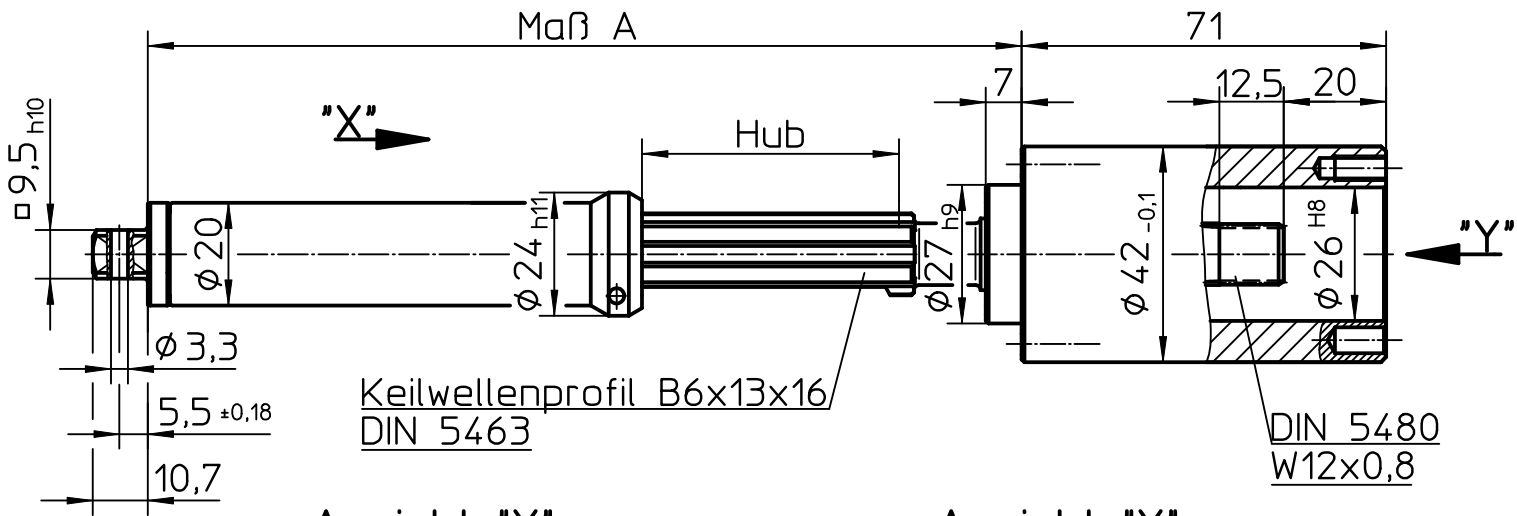

SCHWABEN
PRAEZISION

HOPF-Gerader Abtrieb

Baureihe 1

(Typ 2)

SN 708.220

Ansicht "X"

ohne Hub

Ansicht "Y"

Änderungen vorbehalten!

SPN-Nr .	Art.Nr .	Hub	Maß A
02625.0062.025110.9	116040	ohne	-
02625.0062.024980.9	112477	50	170
02625.0062.026040.9	209815	100	270
02625.0062.025240.9	122505	150	370

SCHWABEN
PRAEZISION

HOPF-Gerader Abtrieb

Baureihe 2

(Typ 2)

SN 708.225

Änderungen vorbehalten!

SPN-Nr.	Art.Nr.	Hub	Maß A
02625.0060.025120.9	116058	ohne	-
02625.0060.024920.9	111159	50	189
02625.0060.024930.9	111526	100	289