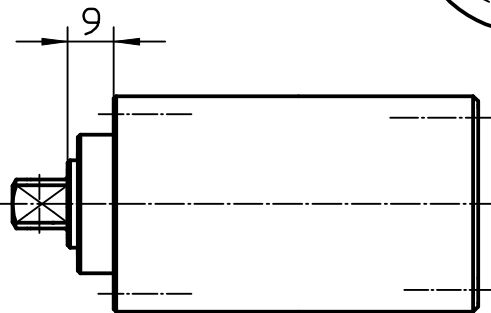

SCHWABEN
PRAEZISION

HOPF-Gerader Abtrieb

Baureihe 1

(Typ 2)

SN 708.220

Ansicht "X"

ohne Hub

Ansicht "Y"

Änderungen vorbehalten!

SPN-Nr .	Art.Nr .	Hub	Maß A
02625.0062.025110.9	116040	ohne	-
02625.0062.024980.9	112477	50	170
02625.0062.026040.9	209815	100	270
02625.0062.025240.9	122505	150	370

SCHWABEN
PRAEZISION

HOPF-Gerader Abtrieb

Baureihe 2

(Typ 2)

SN 708.225

Änderungen vorbehalten!

SPN-Nr.	Art.Nr.	Hub	Maß A
02625.0060.025120.9	116058	ohne	-
02625.0060.024920.9	111159	50	189
02625.0060.024930.9	111526	100	289