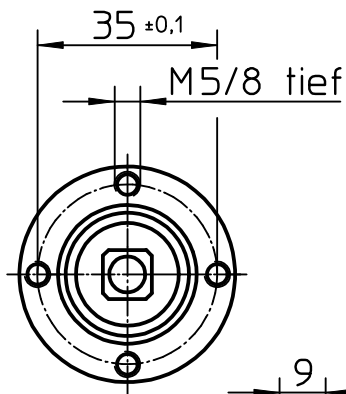

SCHWABEN
PRAEZISION

HOPF-Gerader Abtrieb

Baureihe 1

(Typ 2)

SN 708.220

Ansicht "X"

ohne Hub

Ansicht "Y"

Änderungen vorbehalten!

SPN-Nr .	Art.Nr .	Hub	Maß A
02625.0062.025110.9	116040	ohne	-
02625.0062.024980.9	112477	50	170
02625.0062.026040.9	209815	100	270
02625.0062.025240.9	122505	150	370

SCHWABEN
PRAEZISION

HOPF-Gerader Abtrieb

Baureihe 2

(Typ 2)

SN 708.225

Änderungen vorbehalten!

SPN-Nr.	Art.Nr.	Hub	Maß A
02625.0060.025120.9	116058	ohne	-
02625.0060.024920.9	111159	50	189
02625.0060.024930.9	111526	100	289