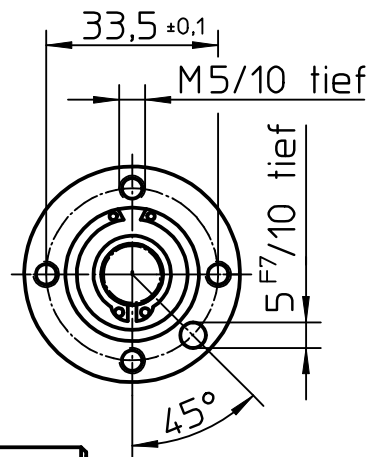

SCHWABEN
PRAEZISION

HOPF-Gerader Abtrieb

Baureihe 1

(Typ 2)

SN 708.220

Ansicht "X"

ohne Hub

Ansicht "Y"

Änderungen vorbehalten!

SPN-Nr .	Art.Nr .	Hub	Maß A
02625.0062.025110.9	116040	ohne	-
02625.0062.024980.9	112477	50	170
02625.0062.026040.9	209815	100	270
02625.0062.025240.9	122505	150	370

SCHWABEN
PRAEZISION

HOPF-Gerader Abtrieb

Baureihe 2

(Typ 2)

SN 708.225

Änderungen vorbehalten!

SPN-Nr.	Art.Nr.	Hub	Maß A
02625.0060.025120.9	116058	ohne	-
02625.0060.024920.9	111159	50	189
02625.0060.024930.9	111526	100	289