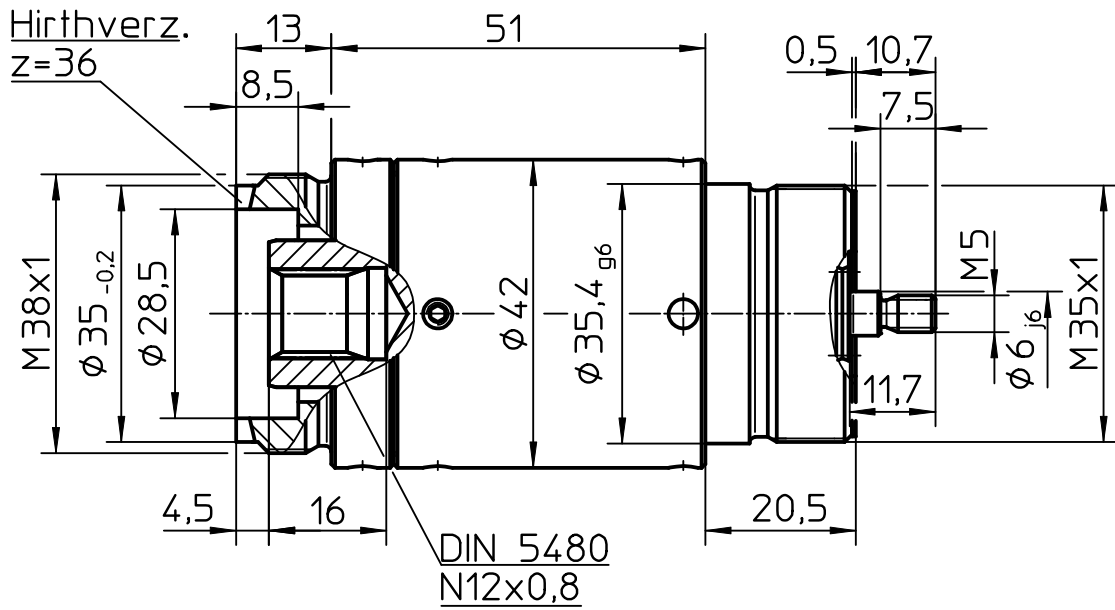

SCHWABEN
PRAEZISION

HOPF-Planetengetriebe

Baureihe 1

(Typ 2)

SN 708.200

Änderungen vorbehalten!

SPN-Nr .	Art .Nr .	i
02625.0063.024950.9	112329	13,8
02625.0063.024960.9	112330	17,6

SCHWABEN
PRAEZISION

HOPF-Planetengetriebe

Baureihe 2

(Typ 2)

SN 708.205

Änderungen vorbehalten!

SPN-Nr .	Art .Nr .	i
02625.0061.025030.9	112893	17,85
02625.0061.024940.9	111540	24,92

HOPF-Planetengetriebe

Baureihe 3

(Typ 2)

SN 708.208

Änderungen vorbehalten!

SPN-Nr.	Art.Nr.	i
02625.0013.025070.9	114014	21,3