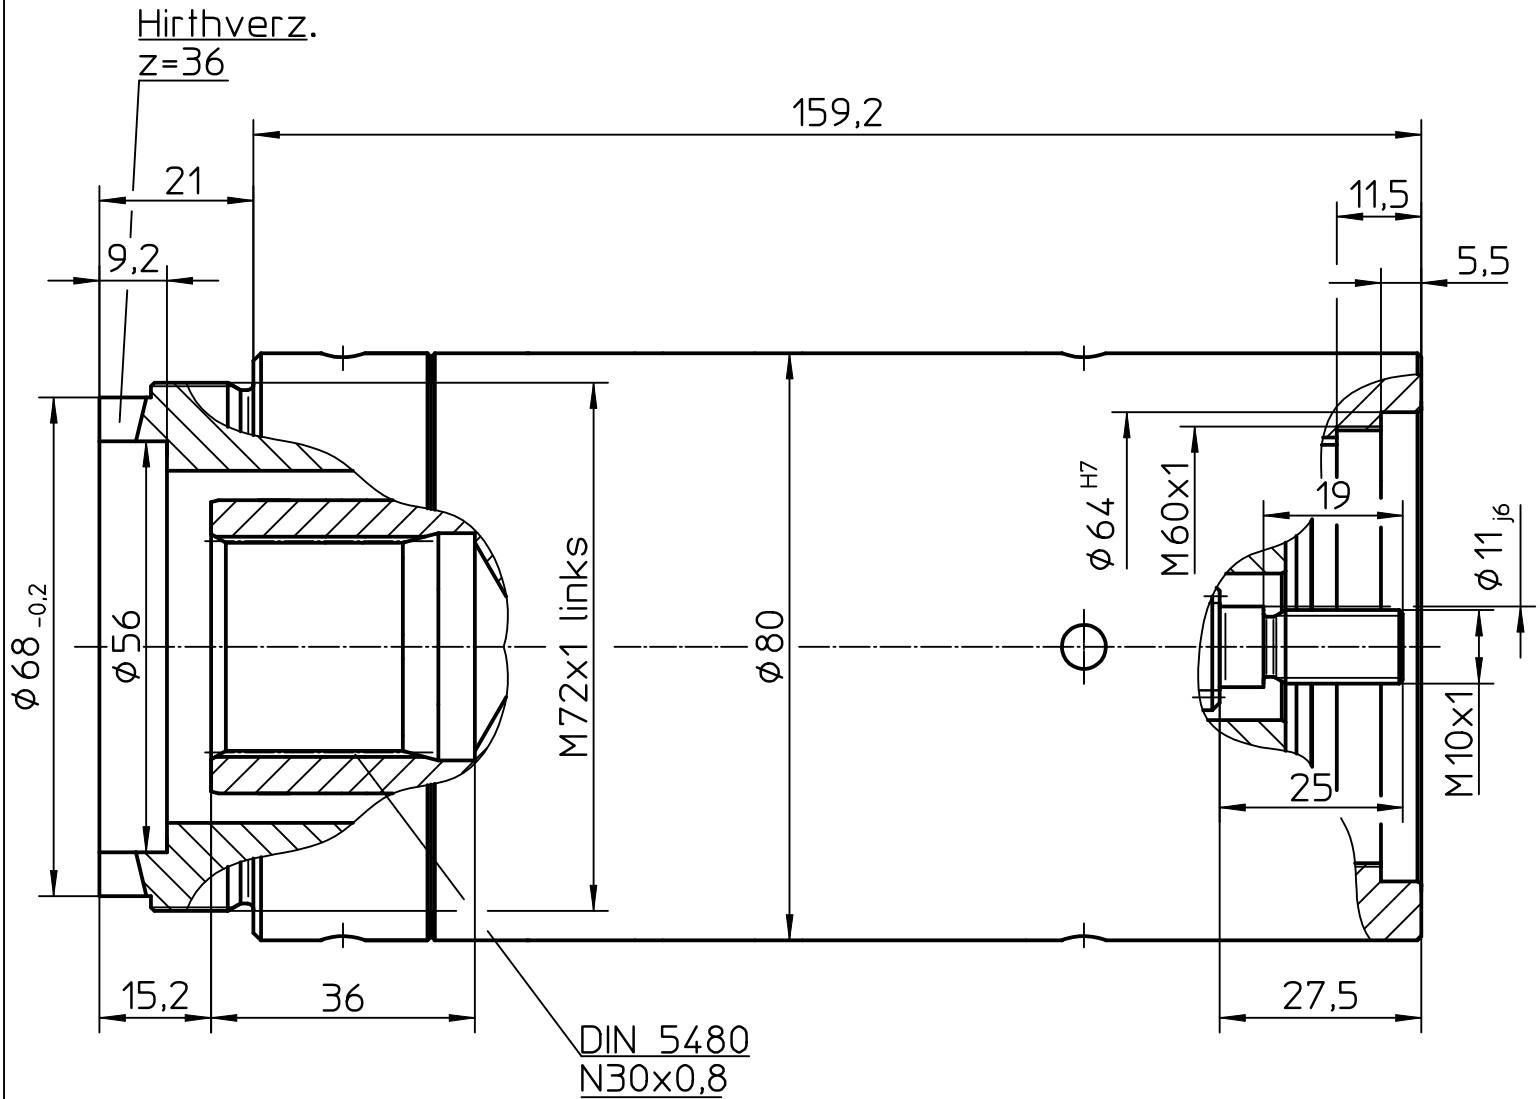

SCHWABEN
PRAEZISION

HOPF-Planetengetriebe

Baureihe 1

(Typ 2)

SN 708.200

Änderungen vorbehalten!

SPN-Nr .	Art .Nr .	i
02625.0063.024950.9	112329	13,8
02625.0063.024960.9	112330	17,6

SCHWABEN
PRAEZISION

HOPF-Planetengetriebe

Baureihe 2

(Typ 2)

SN 708.205

Änderungen vorbehalten!

SPN-Nr .	Art .Nr .	i
02625.0061.025030.9	112893	17,85
02625.0061.024940.9	111540	24,92

HOPF-Planetengetriebe

Baureihe 3

(Typ 2)

SN 708.208

Änderungen vorbehalten!

SPN-Nr.	Art.Nr.	i
02625.0013.025070.9	114014	21,3