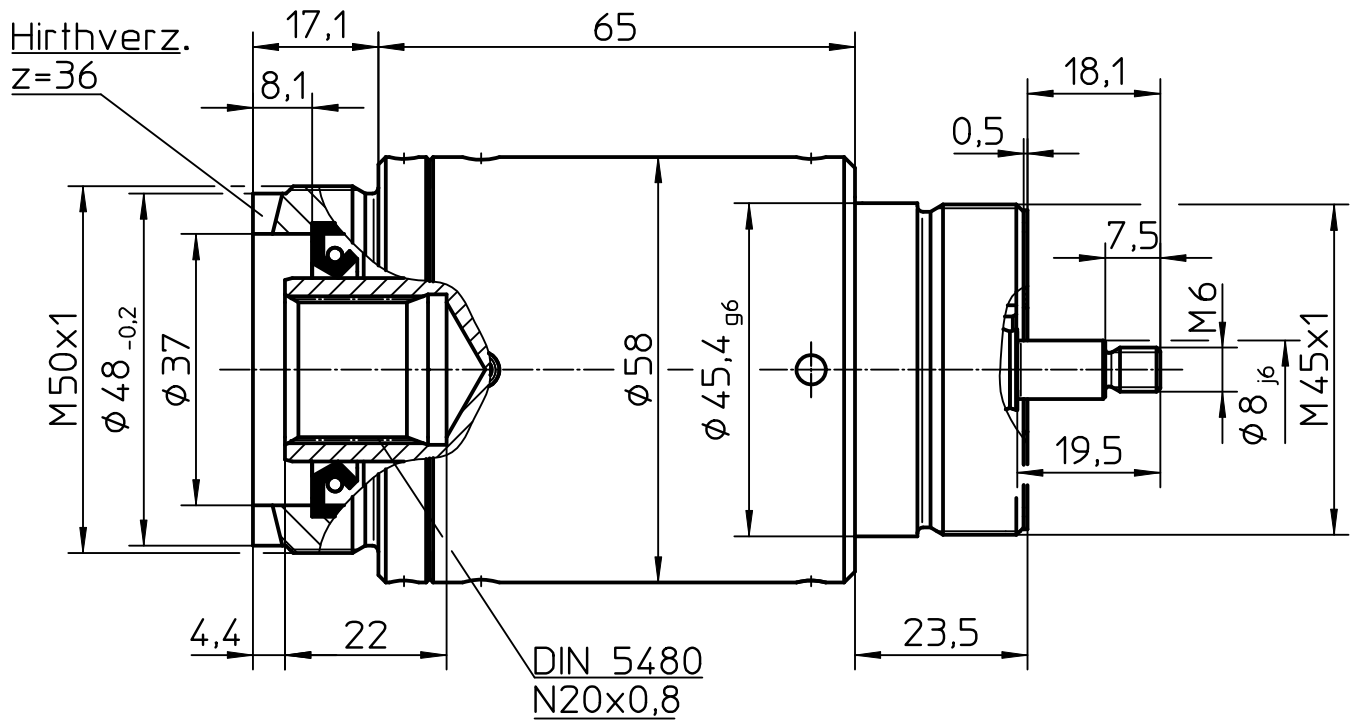

SCHWABEN
PRAEZISION

HOPF-Planetengetriebe

Baureihe 1

(Typ 2)

SN 708.200

Änderungen vorbehalten!

SPN-Nr .	Art .Nr .	i
02625.0063.024950.9	112329	13,8
02625.0063.024960.9	112330	17,6

SCHWABEN
PRAEZISION

HOPF-Planetengetriebe

Baureihe 2

(Typ 2)

SN 708.205

Änderungen vorbehalten!

SPN-Nr .	Art .Nr .	i
02625.0061.025030.9	112893	17,85
02625.0061.024940.9	111540	24,92

HOPF-Planetengetriebe

Baureihe 3

(Typ 2)

SN 708.208

Änderungen vorbehalten!

SPN-Nr.	Art.Nr.	i
02625.0013.025070.9	114014	21,3