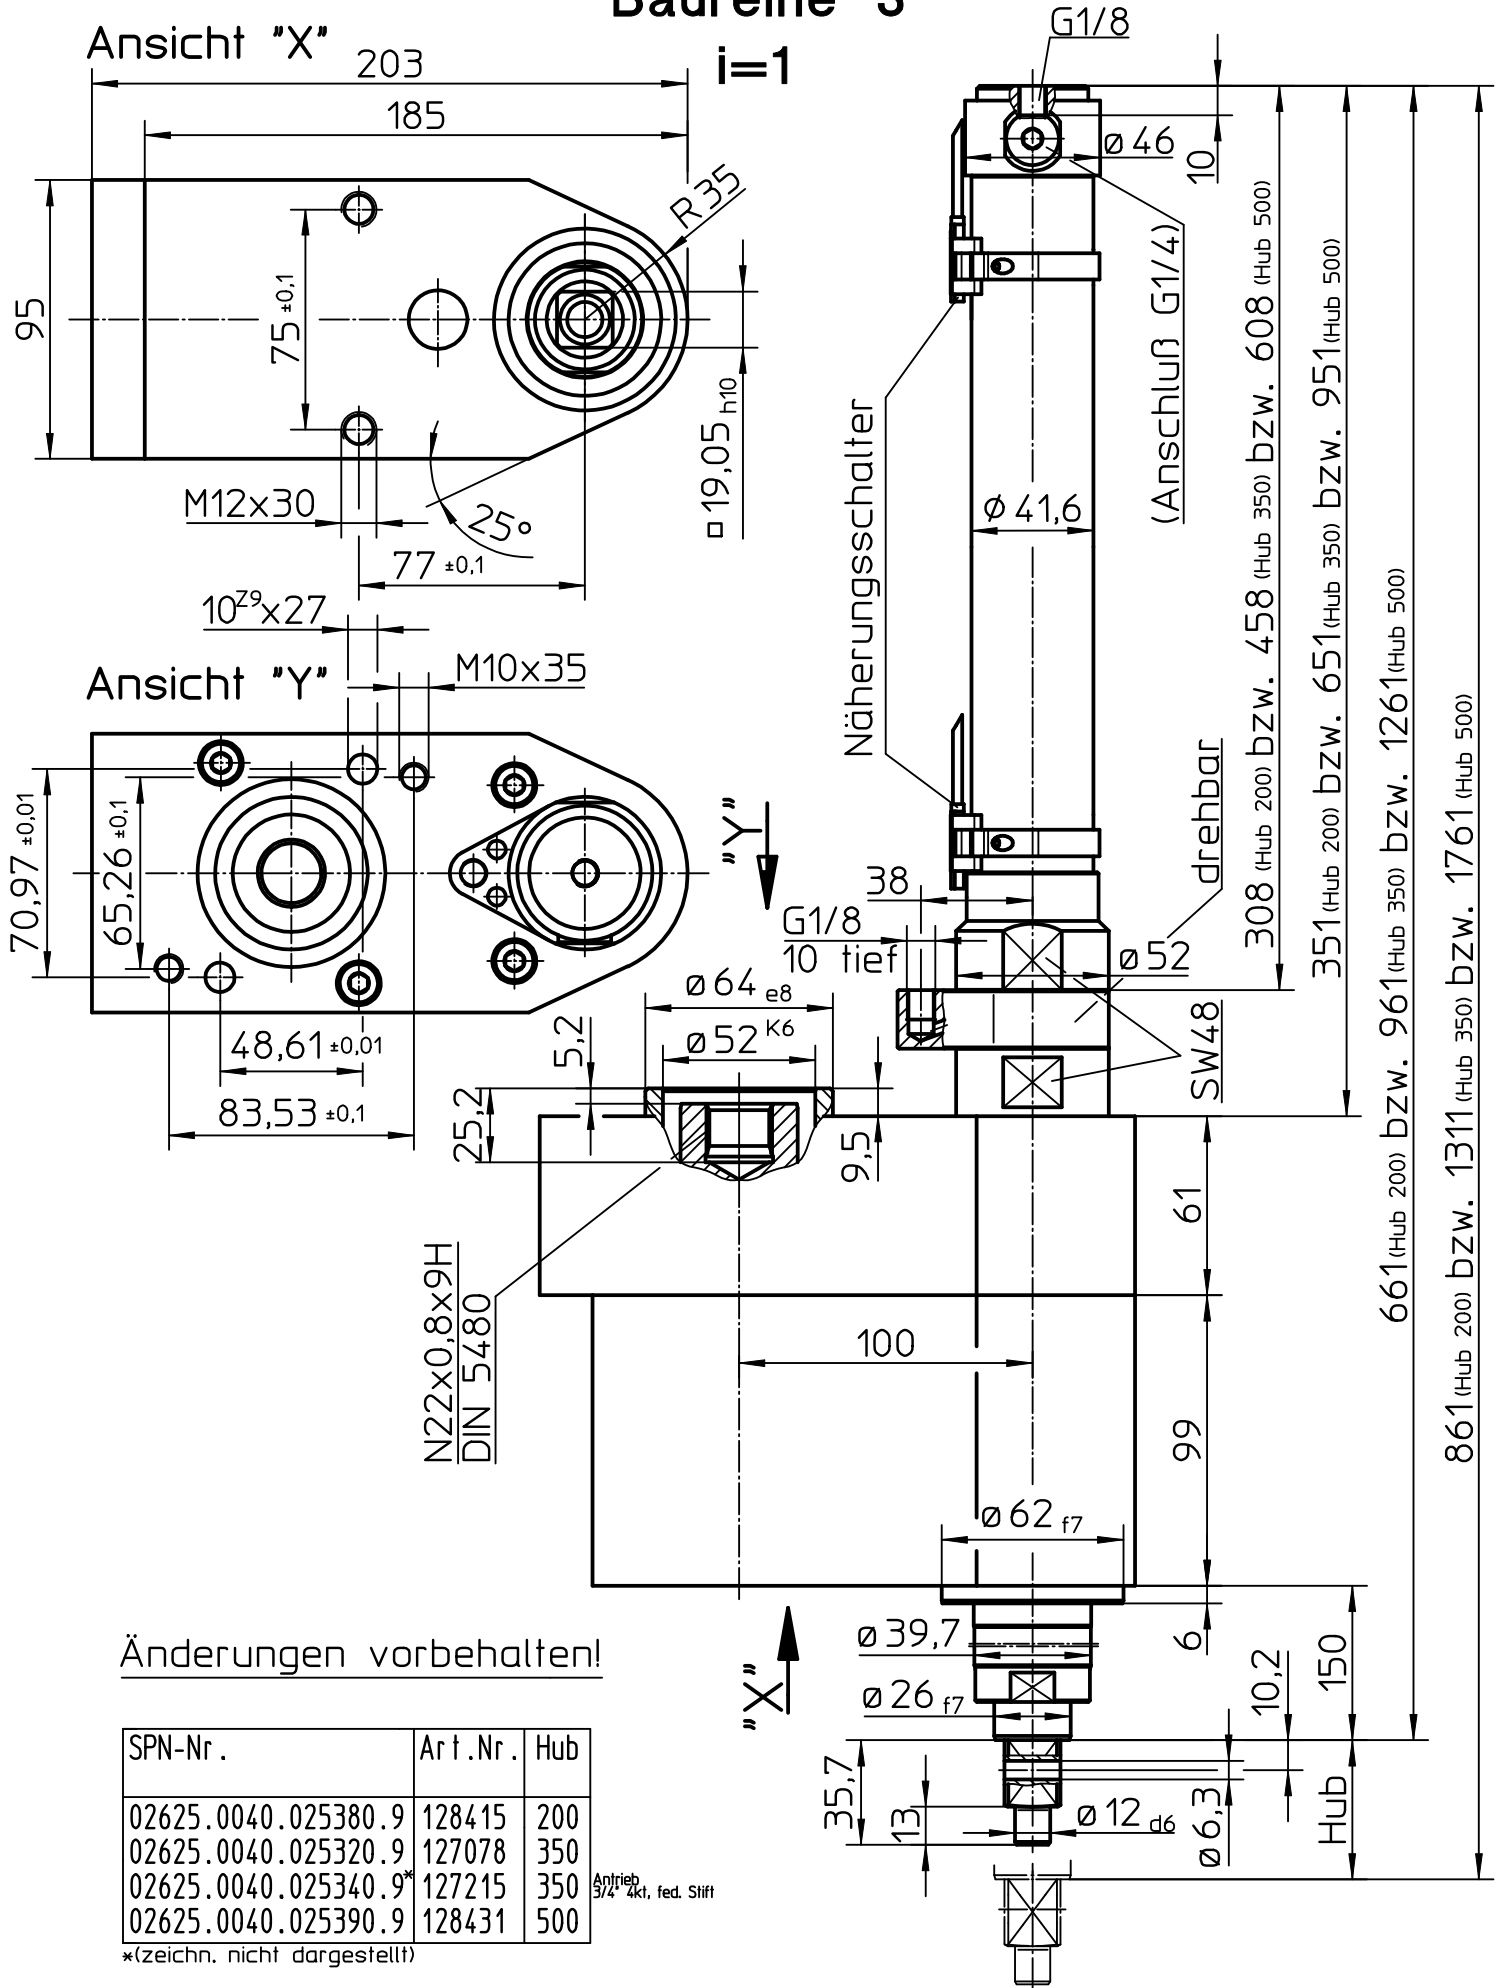

SCHWABEN
PRAEZISION

HOPF-Vorschubschrauber Baureihe 3

SN 708.066

Änderungen vorbehalten!

SPN-Nr.	Art.Nr.	Hub
02625.0040.025380.9	128415	200
02625.0040.025320.9	127078	350
02625.0040.025340.9*	127215	350
02625.0040.025390.9	128431	500

Antrieb
3/4" 2kt. fed. Stift

*(zeichn. nicht dargestellt)